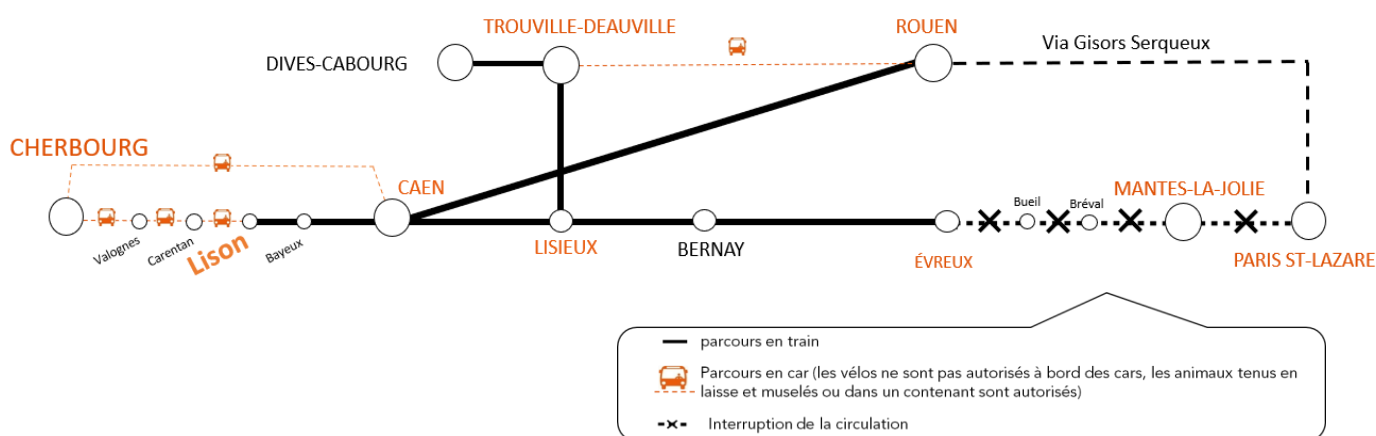

TRAVAUX SUR VOS LIGNES

JUILLET

samedi 2
dimanche 3

CHERBOURG – CAEN – PARIS TROUVILLE/DEAUVILLE – LISIEUX – CAEN – PARIS

TRAVAUX EOLE DE PROLONGEMENT DU RER E DANS LA ZONE DE MANTES LA JOLIE ET RACCORDEMENT DU HOMET À CHERBOURG.

➤ **Chantier travaux EOLE dans la zone de Bezons et de Mantes la Jolie le samedi 2 et le dimanche 3 juillet, jusqu'à 16h.**

La circulation des trains est interrompue entre Mantes la Jolie et Paris St-Lazare. Les trains sont origine et terminus en gare d'Evreux.

➤ **Chantier travaux du raccordement du Homet à Cherbourg le samedi 2 juillet.**

La circulation des trains est interrompue entre Cherbourg et Lison. Des cars de substitution sont mis en place **uniquement le samedi** entre :

- Cherbourg et Caen, 1 seul car direct le matin
- Cherbourg et Lison, 5 cars de Cherbourg à Lison et 4 cars de Lison à Cherbourg avec desserte des gares de Valognes et Carentan
- Trouville-Deauville et Rouen, 2 cars de Rouen à Trouville-Deauville avec des départs à 11h20 et à 13h35.